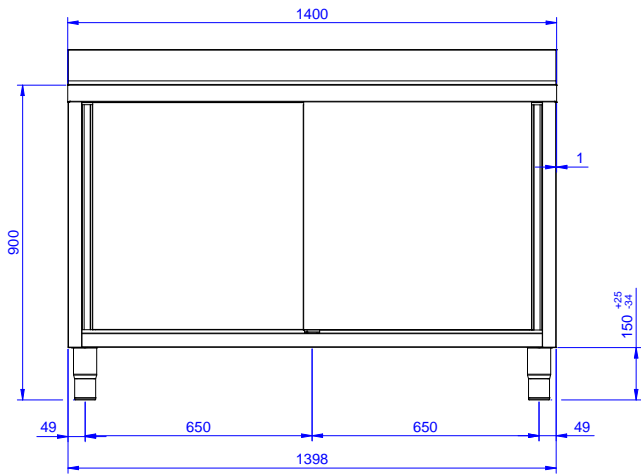

### Rakenne

- Teräksinen sisärunko takaa erityisen vahvuuden
- Kaksi liukuovea takaavat helpon pääsyn kaappiin
- Allas 304 AISI terästä ja siinä on ylivuotosuoja ja poistoaukko
- työtaso on valmistettu 304 AISI ruostumattomasta teräksestä, siinä on taitetut reunat ja se on äänitaimennettu
- Vahvistettu sivu- ja takapaneeli 304 AISI ruostumatonta terästä
- 100mm korkea takareunan korotus on ihanteellinen sijoituksessa seinän viereen
- 200mm korkeat ja 54mm halkaisijaltaan olevat jalat 304 AISI ruostumatonta terästä. Voidaan säätää -50/+30mm
- Tukevat äänieristetyt liukuovet
- Rakenne ruostumatonta terästä

## Allaskaappi, kaksi 600x500 allasta ja kaksi liukuovea, 1400mm

Edestä

Sivulta

D = Poisto

Päältä

### Avaintieto

Kaapin leveys:		
133251 (MLA1426PN)	1310 mm	
Kaapin syvyys:	645 mm	
Kaapin korkeus:	330 mm	
Ulkomitat, leveys:	1400 mm	
Ulkomitat, syvyys:	700 mm	
Ulkomitat, korkeus:	1000 mm	
Korotus, korkeus	100 mm	
Korotus, syvyys	13 mm	
Korotus, säde	R=8	
Kulhojen lukumäärä	2	
Kulhon mitat	600x500xH300	
Ovien lukumäärä ja tyyppi	2 Liukuva	
Työtason paksuus	50 mm	
Nettopaino:	60 kg	