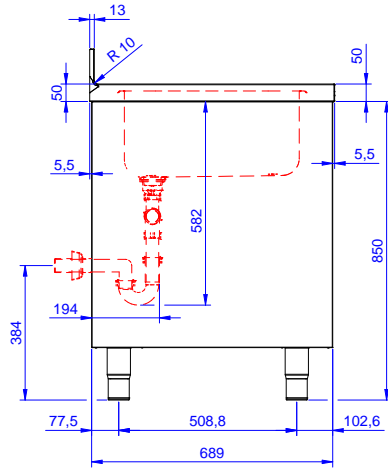

### Lisävarusteet

- Valepohja oikeanpuoleiseen PNC 895100
- Valepohja vasemmanpuoleiseen PNC 895110
- Ylivuotosuoja altaaseen PNC 895130
- Ylivuotosuoja altaaseen PNC 895131
- Ylivuotosuoja altaaseen PNC 895132

## Allaskaappi, kaksi 600x500 allasta ja kaksi liukuovea, 1400mm

Edestä

Sivulta

D = Poisto

Päältä

### Avaintieto

Kaapin leveys:		
133251 (MLA1426PN)	1310 mm	
Kaapin syvyys:	645 mm	
Kaapin korkeus:	330 mm	
Ulkomitat, leveys:	1400 mm	
Ulkomitat, syvyys:	700 mm	
Ulkomitat, korkeus:	1000 mm	
Korotus, korkeus	100 mm	
Korotus, syvyys	13 mm	
Korotus, säde	R=8	
Kulhojen lukumäärä	2	
Kulhon mitat	600x500xH300	
Ovien lukumäärä ja tyyppi	2 Liukuva	
Työtason paksuus	50 mm	
Nettopaino:	60 kg	