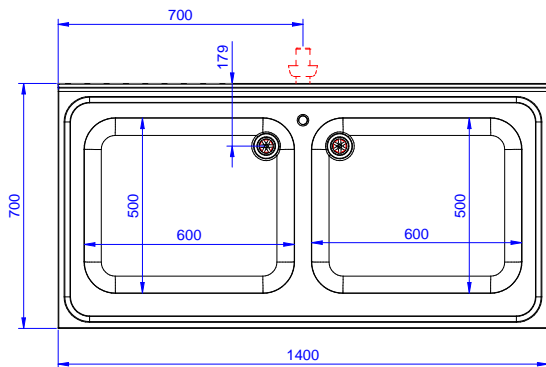

## Allaskaappi, kaksi 600x500 allasta ja kaksi liukuovea, 1400mm

Edestä

Sivulta

D = Poisto

Päältä

### Avaintieto

Kaapin leveys:		
133251 (MLA1426PN)	1310 mm	
Kaapin syvyys:	645 mm	
Kaapin korkeus:	330 mm	
Ulkomitat, leveys:	1400 mm	
Ulkomitat, syvyys:	700 mm	
Ulkomitat, korkeus:	1000 mm	
Korotus, korkeus	100 mm	
Korotus, syvyys	13 mm	
Korotus, säde	R=8	
Kulhojen lukumäärä	2	
Kulhon mitat	600x500xH300	
Ovien lukumäärä ja tyyppi	2 Liukuva	
Työtason paksuus	50 mm	
Nettopaino:	60 kg	